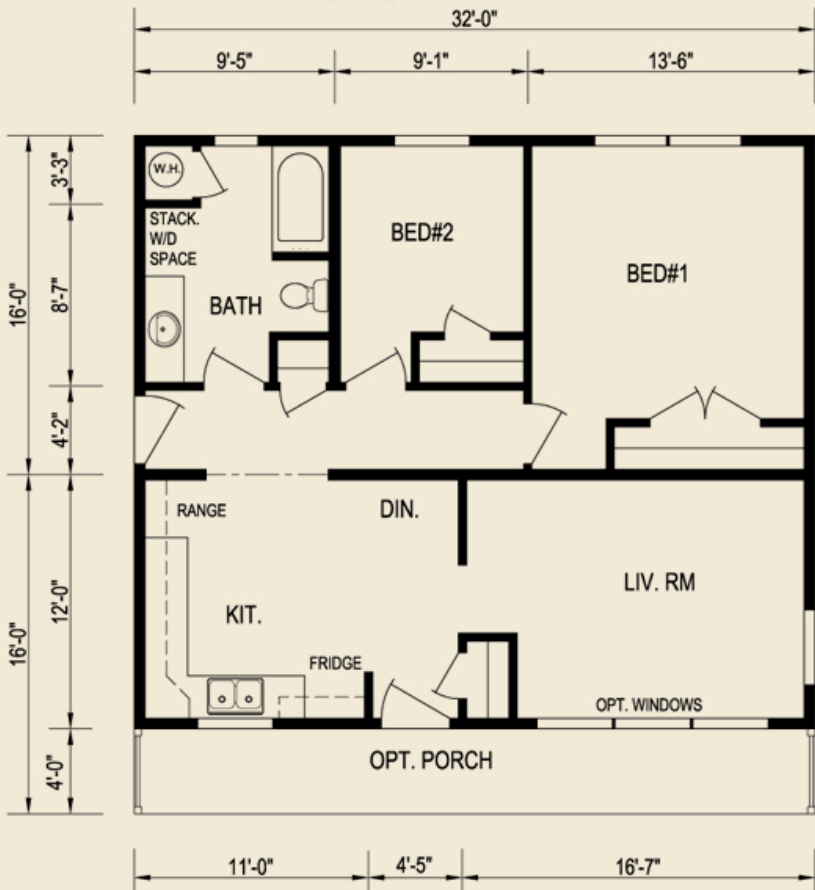

# Plan 9107

Optional Exterior

Plan 9107, 32' X 28', 896 sq. ft.