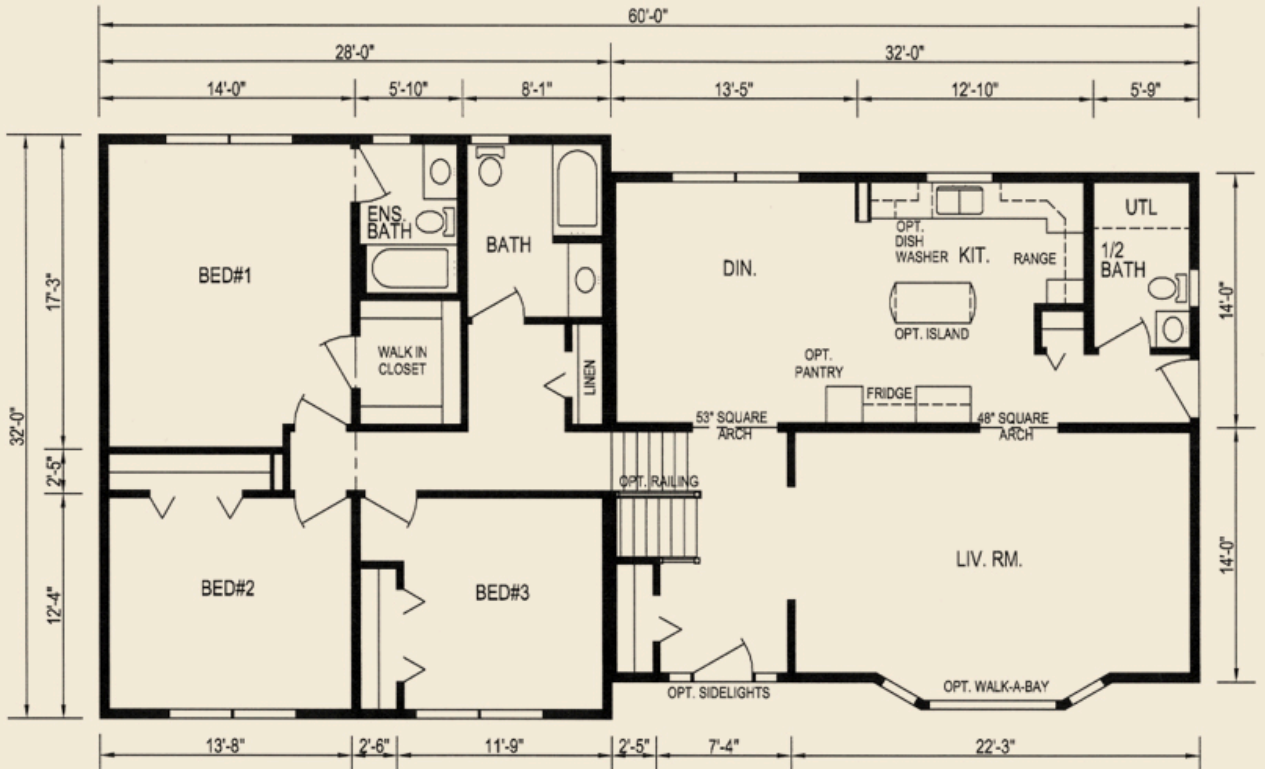

Optional Exterior

Plan 7232, 32'/32' X 28', 1792 sq. ft.