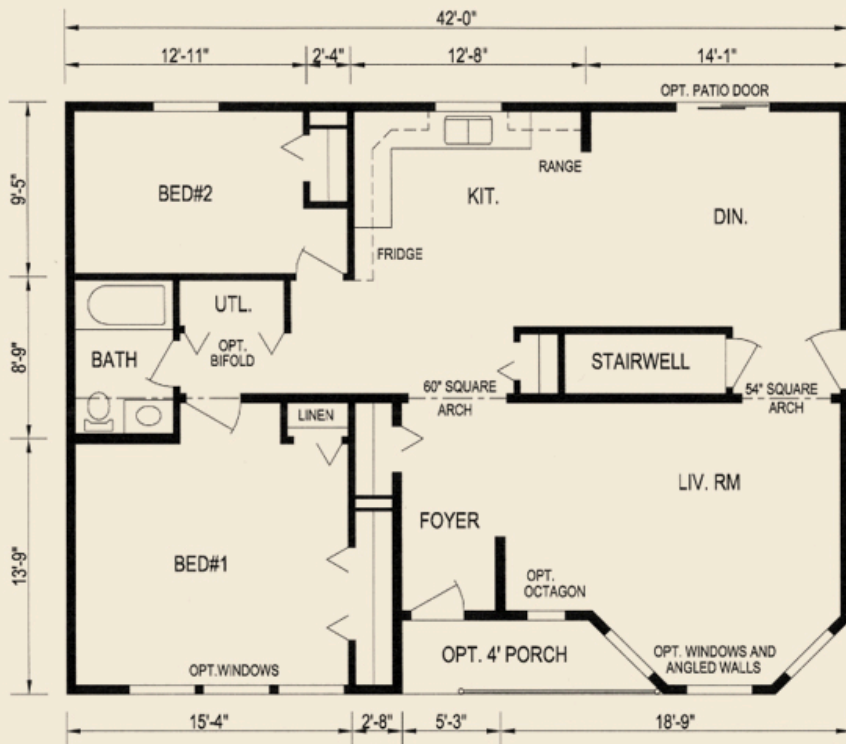

# Plan 7209

Optional Exterior

Plan 7209, 42' X 32', 1244 sq. ft.