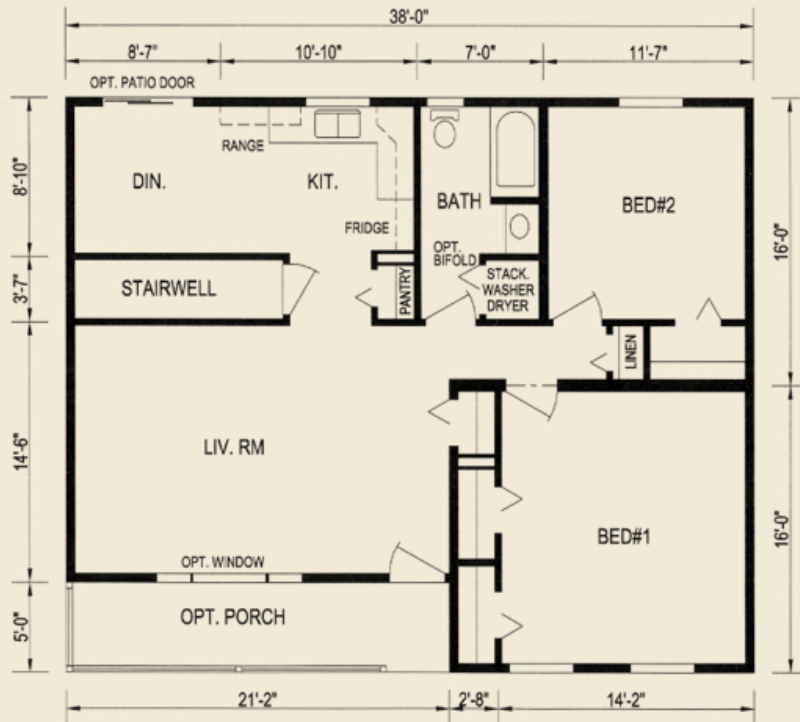

Optional Exterior

Plan 7204, 38' X 32'/27', 1111 sq. ft.